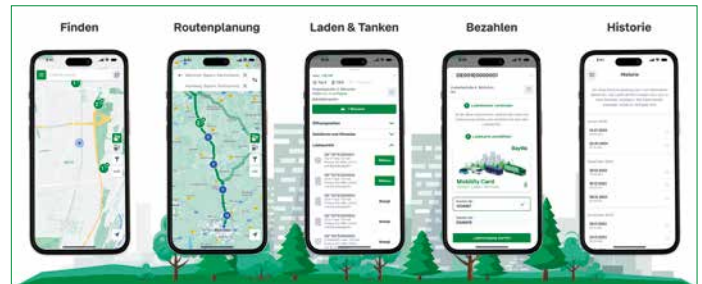

# 200

Tankstellen in Österreich, Frankreich, Niederlanden uvm. einsetzbar

Akzeptanzstellen finden Sie unter  
[baywa-mobilityfinder.de](http://baywa-mobilityfinder.de)

## Die BayWa Mobility App. Ihre digitale Mobility Card mit vielen Features.

Mit der BayWa Mobility App in Verbindung mit unserer Mobility Card können Sie bequem navigieren, tanken, laden und bezahlen.

### Die App und Ihre Features für Ihre einfache Mobilität:

- Finden aller Tankstellen und Ladesäulen aus dem Akzeptanzstellennetz der BayWa
- Routenplanung zu ausgewählter Tankstelle oder Ladesäule
- Filtern nach Betreiber, Treibstoffart, Verfügbarkeit, Steckertyp und Ladegeschwindigkeit
- Navigation/Routenplanung zu der ausgewählten Tankstelle oder Ladesäule
- Favoritenfunktion
- Tank- und Ladevorgang bei ausgewählten Stationen bequem per App oder Tank- und Ladekarte starten und bezahlen
- Anzeige von Tank- und Ladebelegen (inkl. Historie)