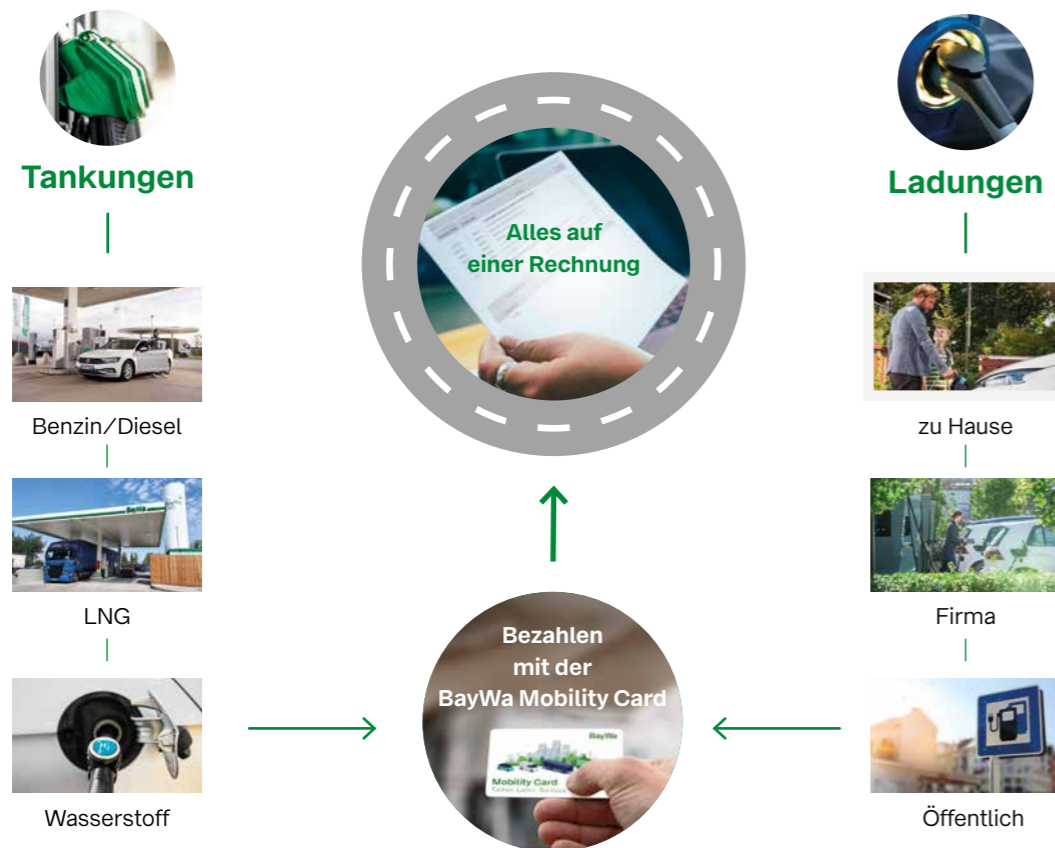

Alle Antriebsarten. Eine Rechnung. Fleet Solutions für Ihren Fuhrpark.

Egal welchen Kraftstoff die Fahrzeuge Ihres Fuhrparks brauchen, **Fleet Solutions** bietet Ihnen ein flexibles System, das es ermöglicht, alle Tank- und Ladevorgänge auf nur einer Abrechnung abzubilden. Ob an Tankstellen, an öffentlichen Ladestationen, in der Firma oder an der Ladestation zu Hause, spielt dabei keine Rolle.

Unser All-In-One-Abrechnungssystem Fleet Solutions für Flotten: