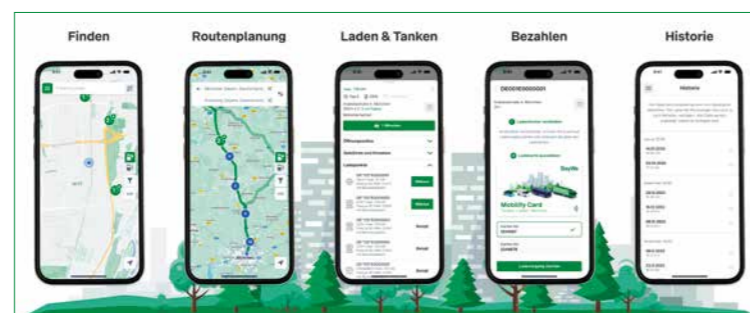

## 400.000

Ladepunkten in Europa akzeptiert

An über

## 200

Tankstellen in Österreich, Frankreich, Niederlanden uvm. einsetzbar

Akzeptanzstellen finden Sie unter [baywa-mobilityfinder.de](http://baywa-mobilityfinder.de)

## Navigieren, Tanken, Laden und Bezahlen in einer App.

So einfach ist antriebsoffene Mobilität.

### Die App bietet folgende Funktionen für Ihre einfache Mobilität:

- ✓ Finden aller Tankstellen und Ladesäulen aus dem Akzeptanzstellennetz der BayWa
- ✓ Filtern nach Betreiber, Treibstoffart, Verfügbarkeit, Steckertyp und Ladegeschwindigkeit
- ✓ Routenplanung, um bereits vor Fahrtantritt die besten Tank- und Lademöglichkeiten entlang der Route zu entdecken
- ✓ Favoritenfunktion
- ✓ Tank- und Ladevorgang bei ausgewählten Stationen bequem per App oder Tank- und Ladekarte starten und bezahlen
- ✓ Anzeige von Tank- und Ladebelegen (inkl. Historie)