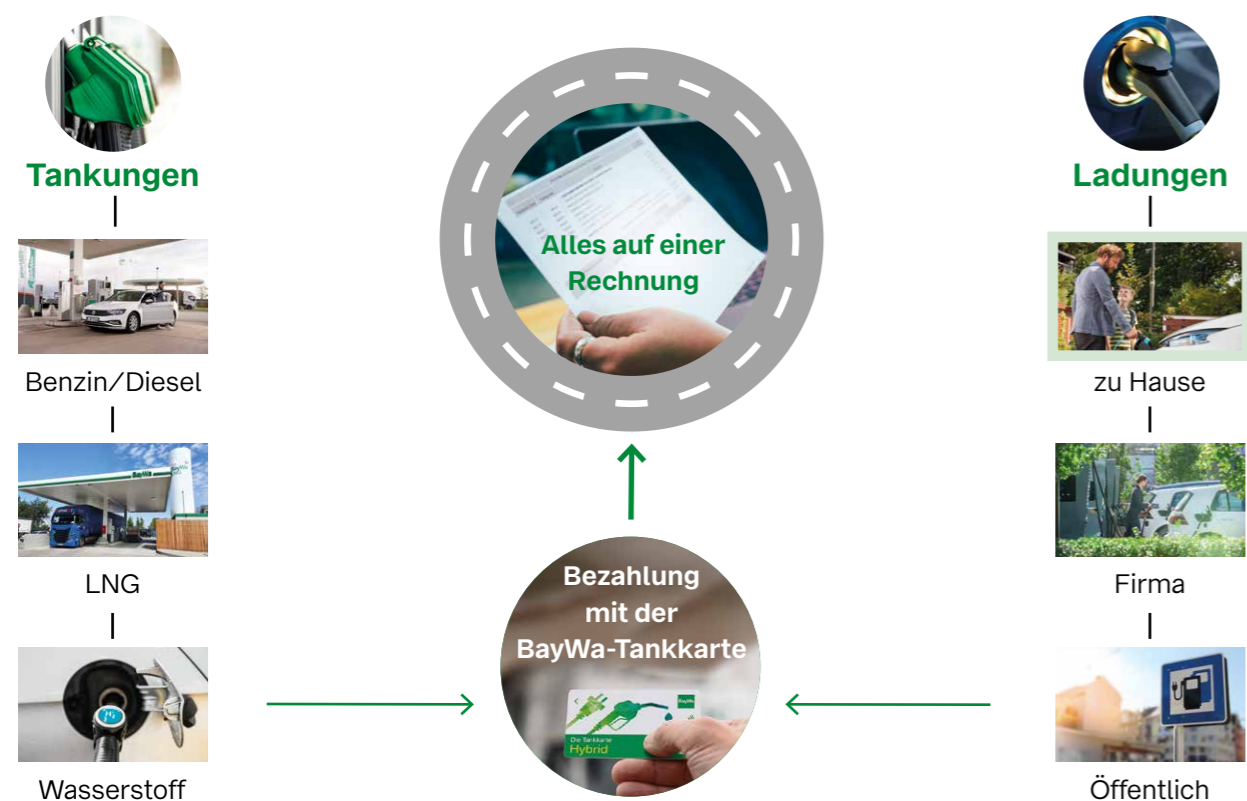

Alle Antriebsarten. Eine Rechnung. fleet@all für Ihren Fuhrpark.

Egal welchen Kraftstoff die Fahrzeuge Ihres Fuhrparks brauchen, BayWa fleet@all bietet Ihnen ein flexibles System, das es ermöglicht, alle Tank- und Ladevorgänge auf nur einer Abrechnung abzubilden. Ob an Tankstellen, an öffentlichen Ladestationen, in der Firma oder an der Ladestation zu Hause, spielt dabei keine Rolle.

Das fleet@home All-In-One-Abrechnungssystem für Flotten: