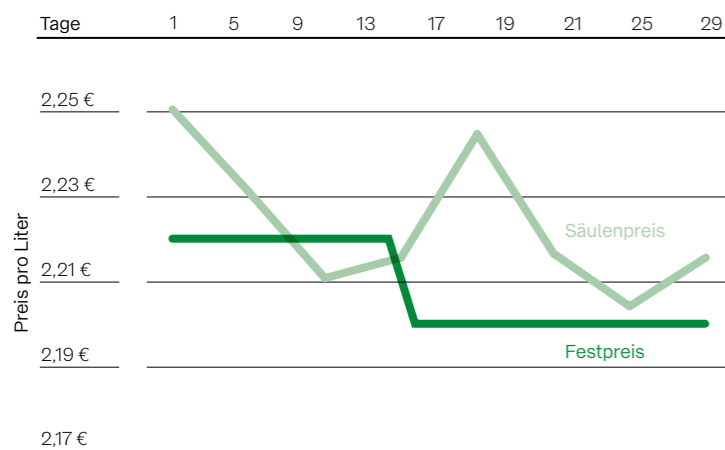

Flexibel und transparent. Mit unseren Festpreisangeboten.

So funktioniert's: Mit Ihrem individuellen Festpreis sind Sie nicht mehr den täglichen Preisschwankungen an Tankstellen ausgesetzt.

So kann der Festpreis im Vergleich zum Preis an den Tankstellen (Säulenpreis) aussehen: